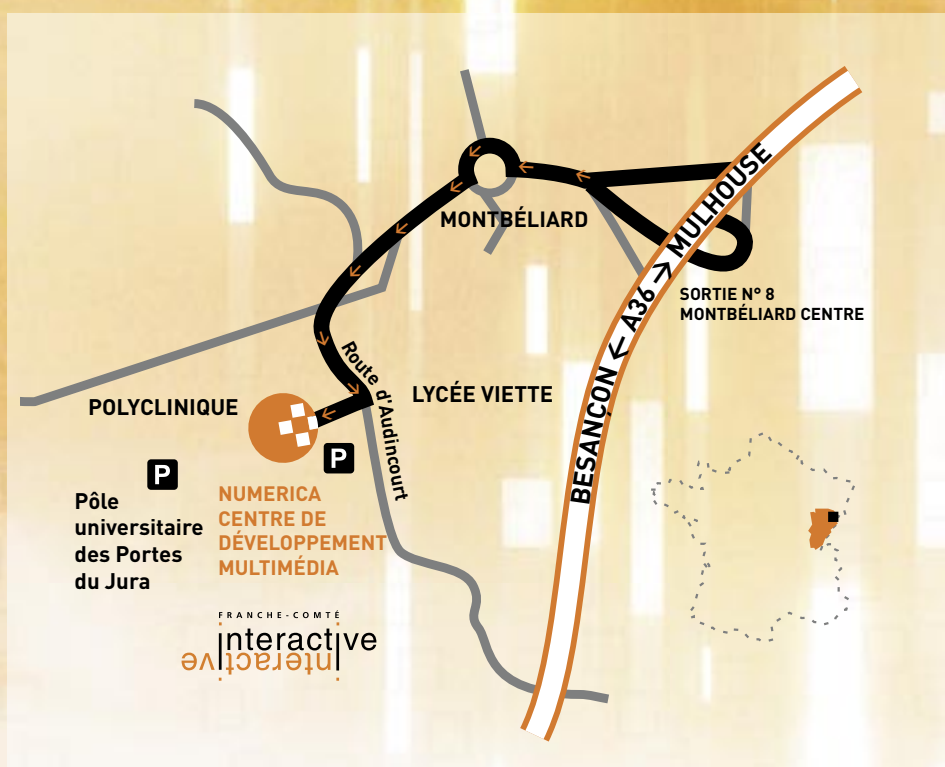

FRANCHE-COMTÉ
interactive
interactive

FRANCHE-COMTÉ INTERACTIVE
CENTRE DE DÉVELOPPEMENT MULTIMÉDIA
Cours Leprince-Ringuet – BP 21126
25201 Montbéliard Cedex
Tél. 03 81 90 51 73- Fax 03 81 31 26 89
contact@fc-interactive.org

Contact : Delphine Weiss, Chargée de mission
d.weiss@fc-interactive.org

www.fc-interactive.org
www.vitrine-tic.com