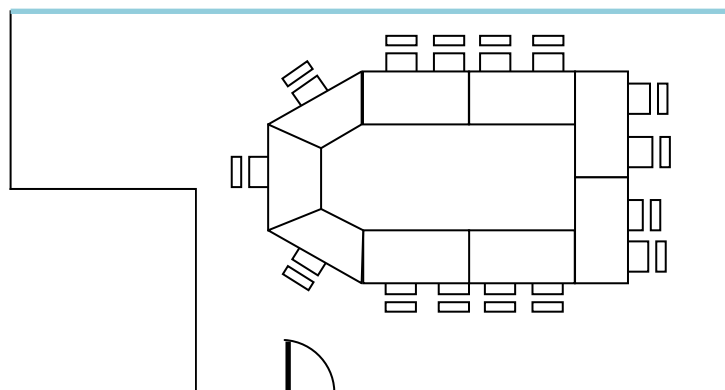

LOCATION DE SALLE 1

21 m² - 8 places

LOCATION DE SALLE 2

9.5 m² - 2 places

LOCATION DE SALLE 3

28.5 m² - 10 places

LOCATION DE SALLE 4

46.5 m² - 15 places

TARIF 2011

Location Salle nue + accès zone café et fontaine à eau

- Salle 1 – la journée : 100 € HT
- Salle 2 – la journée : 50 € HT
- Salle 3 – la journée : 120 € HT
- Salle 4 – la journée : 150 € HT

Poste bureautique (Windows XP + Suite Microsoft Office 2003 – 2007 ou 2010) :