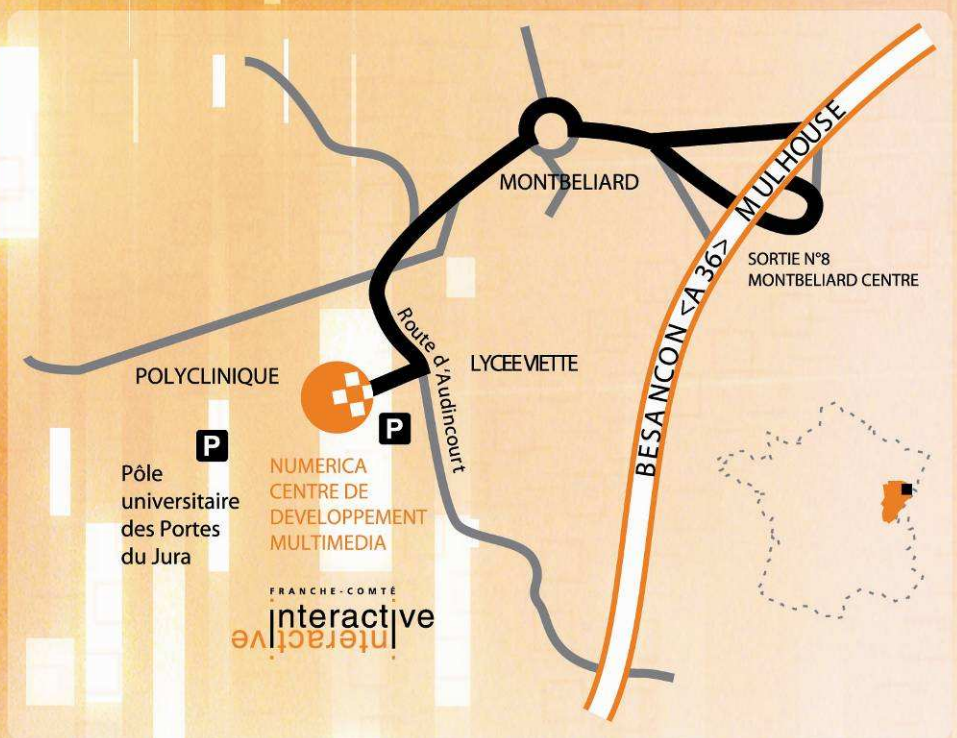

FRANCHE-COMTÉ INTERACTIVE

A Montbéliard
Centre Numérica
Cours Leprince-Ringuet
BP 21126
25201 Montbéliard Cedex

A Besançon
Centre International de Séjour
3 Avenue des Montboucons
25000 Besançon

Tél. 03 81 90 51 73 - Fax 03 81 31 26 89
contact@fc-interactive.org
www.fc-interactive.org