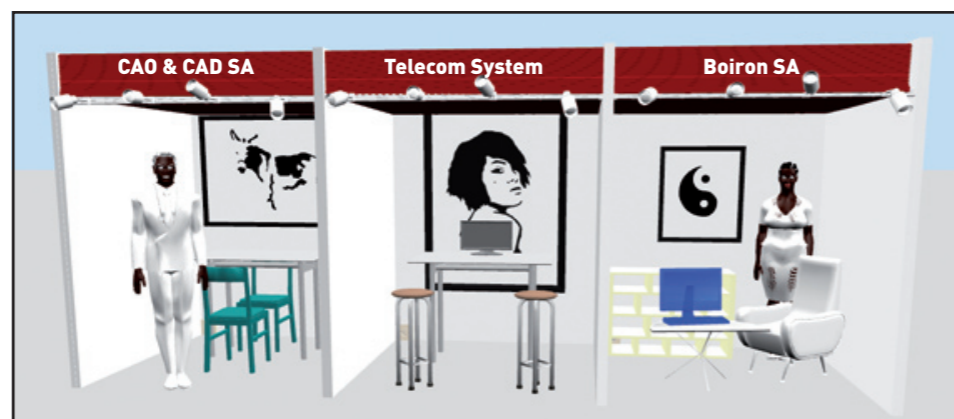

NOUVEAUX STANDS

- ▶ Tailles réduites de 2x3 m² par stand, juxtaposables
- ▶ Les stands seront montés et agencés avec parois et tapis identiques pour l'ensemble des stands
- ▶ Le mobilier du stand pourra être commandé avec le stand moyennant supplément

- ▶ Exemple:
Prix pour un stand de 6 m² (2 m x 3 m): **CHF 1'000.- (+ TVA)**

Delémont, Suisse 20 et 21 mars 2009

**Les technologies de l'information et
de la communication au service de
l'Arc jurassien**

THÈME GÉNÉRAL: LE RÉSEAUTAGE

La partie exposition sera marquée par l'innovation: entre trente et quarante exposants dans des stands de petite dimension et standardisés présenteront une nouveauté qui caractérise leur domaine d'activité qui pourra par ailleurs faire également l'objet d'une présentation dans le cadre des «forums entreprises».